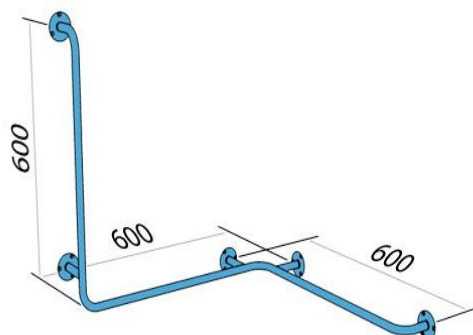

**Poręcz wannowo prysznicowa lewa  
UPPP**

Kod: UPPP

**Opis produktu**

Poręcz wannowo prysznicowa prawa 600x600x600 mm

**Parametry**

<b>Materiał</b>	Stal węglowa
<b>Wykończenie</b>	Malowana proszkowo na kolor biały
<b>Rodzaj powłoki</b>	Farba poliestrowa
<b>Grubość powłoki</b>	120 $\mu$
<b>Typ poręczy</b>	Wannowo prysznicowa prawa
<b>Długość poręczy</b>	600x600x600 mm
<b>Średnica rurki</b>	$\varnothing$ 25 mm
<b>Grubość ścianki rurki</b>	1,5 mm
<b>Maksymalne obciążenie</b>	120 kg
<b>Średnica otworów</b>	$\varnothing$ 6,5 mm
<b>Ilość otworów mocujących</b>	15
<b>W zestawie</b>	Wkręty 3,5x60 mm, kołki 10x60 mm