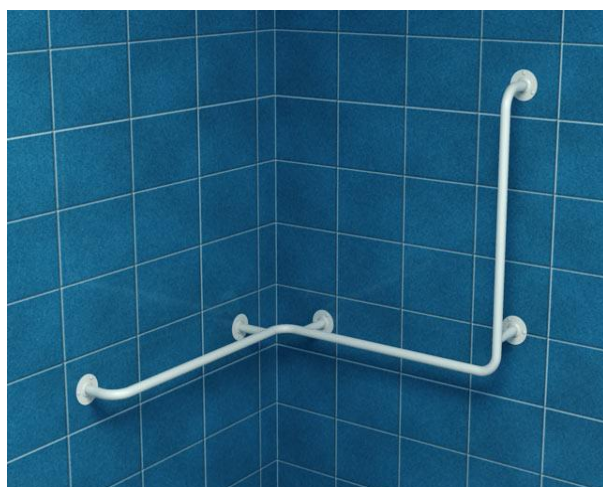

**Poręcz wannowo prysznicowa lewa
UPPL**

Kod: UPPL

Opis produktu

Poręcz wannowo prysznicowa lewa 600x600x600 mm

Parametry

Materiał	Stal węglowa
Wykończenie	Malowana proszkowo na kolor biały
Rodzaj powłoki	Farba poliestrowa
Grubość powłoki	120 μ
Typ poręczy	Wannowo prysznicowa lewa
Długość poręczy	600x600x600 mm
Średnica rurki	\varnothing 25 mm
Grubość ścianki rurki	1,5 mm
Maksymalne obciążenie	120 kg
Średnica otworów	\varnothing 6,5 mm
Ilość otworów mocujących	15
W zestawie	Wkręty 3,5x60 mm, kołki 10x60 mm