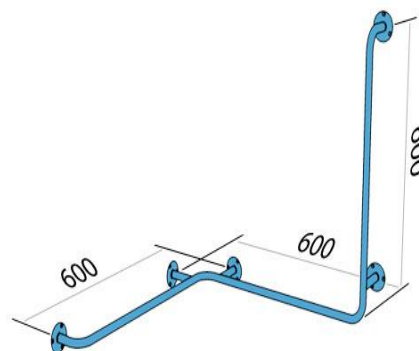

**Poręcz wannowo prysznicowa lewa
UPPL**

Kod: UPPL

Opis produktu

Poręcz wannowo prysznicowa lewa 600x600x600 mm

Parametry

Materiał	Stal węglowa
Wykończenie	Malowana proszkowo na kolor biały
Rodzaj powłoki	Farba poliestrowa
Grubość powłoki	120 μ
Typ poręczy	Wannowo prysznicowa lewa
Długość poręczy	600x600x600 mm
Średnica rurki	\varnothing 25 mm
Grubość ścianki rurki	1,5 mm
Maksymalne obciążenie	120 kg
Średnica otworów	\varnothing 6,5 mm
Ilość otworów mocujących	15
W zestawie	Wkręty 3,5x60 mm, kołki 10x60 mm