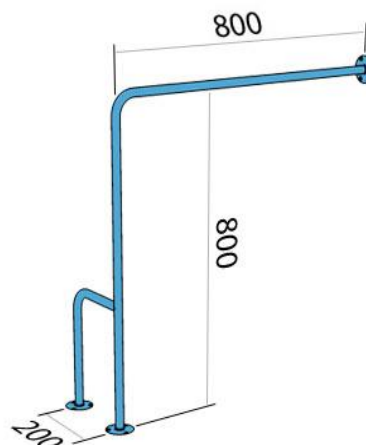

Poręcz ściennie podłogowa prawa UWCP

Kod: UWCP

Opis produktu

Poręcz ściennie podłogowa prawa 800 X 800 mm

Parametry

Materiał	Stal węglowa
Wykończenie	Malowana proszkowo na kolor biały
Rodzaj powłoki	Farba poliestrowa
Grubość powłoki	120 μ
Typ poręczy	Ścienne podłogowa prawa
Długość poręczy	800x800 mm
Średnica rurki	Ø 25 mm
Grubość ścianki rurki	1,5 mm
Maksymalne obciążenie	120 kg
Średnica otworów	Ø 6,5 mm
Ilość otworów mocujących	9
W zestawie	Wkręty 3,5x60 mm, kołki 10x60 mm