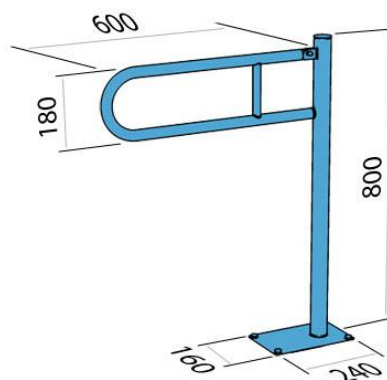

**Poręcz łukowa stała podłogowa
PSP 760s**

Kod: PSP 760s

Opis produktu

Poręcz łukowa stała podłogowa długości 600mm.

Parametry

Materiał	Stal nierdzewna AISI 304
Wykończenie	Połysk
Typ poręczy	Stać łukowa podłogowa
Długość poręczy	600 mm
Średnica rurki	Ø 30 mm
Wymiary podstawy mocującej	160x240 mm
Maksymalne obciążenie	120 kg
Średnica otworów	Ø 10 mm
Ilość otworów mocujących	4
W zestawie	Wkręty 8x100 mm, kołki 12x100 mm