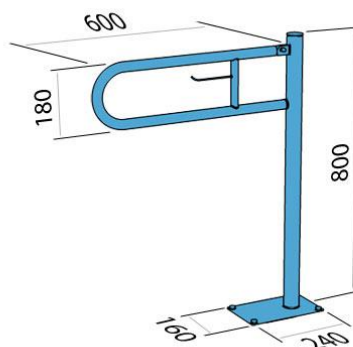

**Poręcz łukowa uchylna podłogowa z miejscem na zapasową rolkę papieru  
PSP 760p**

Kod: PSP 760p

**Opis produktu**

Poręcz łukowa uchylna podłogowa z miejscem na zapasową rolkę papieru długości 600mm.

**Parametry**

<b>Materiał</b>	Stal nierdzewna AISI 304
<b>Wykończenie</b>	Połysk
<b>Typ poręczy</b>	Uchylna łukowa podłogowa z miejscem na papier
<b>Długość poręczy</b>	600 mm
<b>Średnica rurki</b>	Ø 30 mm
<b>Wymiary podstawy mocującej</b>	160x240 mm
<b>Maksymalne obciążenie</b>	120 kg
<b>Średnica otworów</b>	Ø 10 mm
<b>Ilość otworów mocujących</b>	4
<b>W zestawie</b>	Wkręty 8x100 mm, kołki 12x100 mm