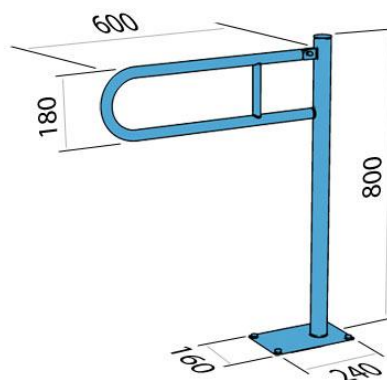

**Poręcz łukowa uchylna podłogowa
PSP 760**

Kod: PSP 760

Opis produktu

Poręcz łukowa uchylna podłogowa długości 600mm.

Parametry

Materiał	Stal nierdzewna AISI 304
Wykończenie	Połysk
Typ poręczy	Uchylna łukowa podłogowa
Długość poręczy	600 mm
Średnica rurki	Ø 30 mm
Wymiary podstawy mocującej	160x240 mm
Maksymalne obciążenie	120 kg
Średnica otworów	Ø 10 mm
Ilość otworów mocujących	4
W zestawie	Wkręty 8x100 mm, kołki 12x100 mm