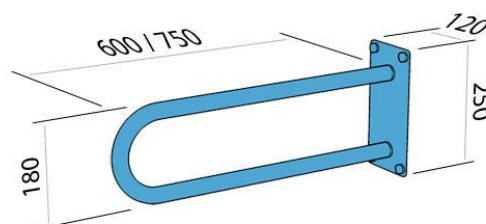

**Poręcz łukowa stała
PSP 675s**

Kod: PSP 675s

Opis produktu

Poręcz łukowa stała wykonana ze stali nierdzewnej długości 750mm.

Parametry

Materiał	Stal nierdzewna AISI 304
Wykończenie	Połysk
Typ poręczy	Uchylna, stała, ścienna
Długość poręczy	750 mm
Średnica rurki	Ø 30 mm
Wymiary podstawy mocującej	100x250 mm
Maksymalne obciążenie	120 kg
Średnica otworów	Ø 10 mm
Ilość otworów mocujących	4
W zestawie	Wkręty 8x100 mm, kołki 12x100 mm