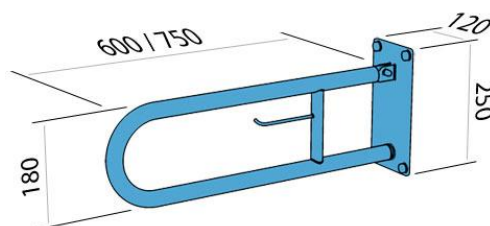

**Poręcz łukowa uchylna z miejscem na papier**  
**PSP 675p**

Kod: PSP 675p

**Opis produktu**

Poręcz łukowa uchylna z miejscem na zapasową rolkę papieru toaletowego, wykonana ze stali nierdzewnej długości 750mm.

**Parametry**

<b>Materiał</b>	Stal nierdzewna AISI 304
<b>Wykończenie</b>	Połysk
<b>Typ poręczy</b>	Uchylna, łukowa, ścienna z miejscem na papier
<b>Długość poręczy</b>	750 mm
<b>Średnica rurki</b>	Ø 30 mm
<b>Wymiary podstawy mocującej</b>	100x250 mm
<b>Maksymalne obciążenie</b>	120 kg
<b>Średnica otworów</b>	Ø 10 mm
<b>Ilość otworów mocujących</b>	4
<b>W zestawie</b>	Wkręty 8x100 mm, kołki 12x100 mm