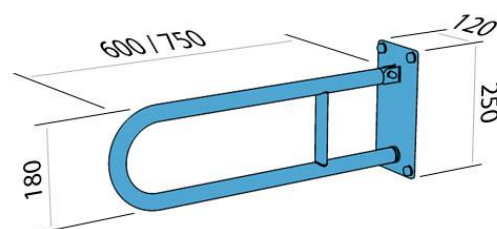

**Poręcz łukowa uchylna
PSP 675**

Kod: PSP 675

Opis produktu

Poręcz łukowa uchylna wykonana ze stali nierdzewnej długości 750mm.

Parametry

Materiał	Stal nierdzewna AISI 304
Wykończenie	Połysk
Typ poręczy	Uchylna, łukowa, ścienna
Długość poręczy	750 mm
Średnica rurki	Ø 30 mm
Wymiary podstawy mocującej	100x250 mm
Maksymalne obciążenie	120 kg
Średnica otworów	Ø 10 mm
Ilość otworów mocujących	4
W zestawie	Wkręty 8x100 mm, kołki 12x100 mm