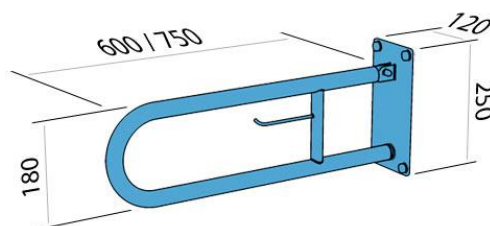

Poręcz łukowa uchylna z miejscem na papier
PSP 660p

Kod: PSP 660p

Opis produktu

Poręcz łukowa uchylna z miejscem na zapasową rolkę papieru toaletowego, wykonana ze stali nierdzewnej długości 600mm.

Parametry

Materiał	Stal nierdzewna AISI 304
Wykończenie	Połysk
Typ poręczy	Uchylna, łukowa, ścienna z miejscem na papier
Długość poręczy	600 mm
Średnica rurki	Ø 30 mm
Wymiary podstawy mocującej	100x250 mm
Maksymalne obciążenie	120 kg
Średnica otworów	Ø 10 mm
Ilość otworów mocujących	4
W zestawie	Wkręty 8x100 mm, kołki 12x100 mm