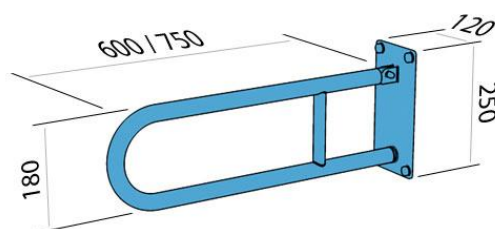

**Poręcz łukowa uchylna  
PSP 660**

Kod: PSP 660

**Opis produktu**

Poręcz łukowa uchylna wykonana ze stali nierdzewnej długości 600mm.

**Parametry**

<b>Materiał</b>	Stal nierdzewna AISI 304
<b>Wykończenie</b>	Połysk
<b>Typ poręczy</b>	Uchylna, łukowa, ścienna
<b>Długość poręczy</b>	600 mm
<b>Średnica rurki</b>	Ø 30 mm
<b>Wymiary podstawy mocującej</b>	100x250 mm
<b>Maksymalne obciążenie</b>	120 kg
<b>Średnica otworów</b>	Ø 10 mm
<b>Ilość otworów mocujących</b>	4
<b>W zestawie</b>	Wkręty 8x100 mm, kołki 12x100 mm