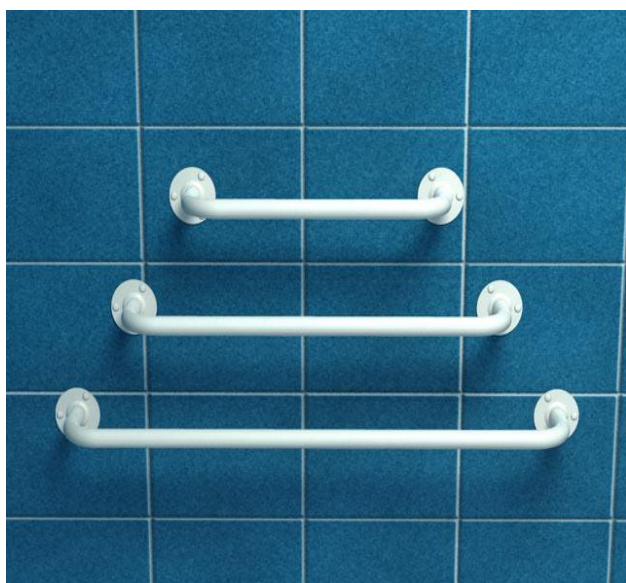

**Poręcz prosta  
UP8**

Kod: UP8

**Opis produktu**

Poręcz prosta ze stali emaliowanej proszkowo na biało długości 800 mm

**Parametry**

<b>Materiał</b>	Stal węglowa
<b>Wykończenie</b>	Malowana proszkowo na kolor biały
<b>Rodzaj powłoki</b>	Farba poliestrowa
<b>Grubość powłoki</b>	120 $\mu$
<b>Typ poręczy</b>	Prosta
<b>Długość poręczy</b>	800 mm
<b>Średnica rurki</b>	$\varnothing$ 25 mm
<b>Grubość ścianki rurki</b>	1,5 mm
<b>Maksymalne obciążenie</b>	120 kg
<b>Średnica otworów</b>	$\varnothing$ 6,5 mm
<b>Ilość otworów mocujących</b>	6
<b>W zestawie</b>	Wkręty 3,5x60 mm, kołki 10x60 mm