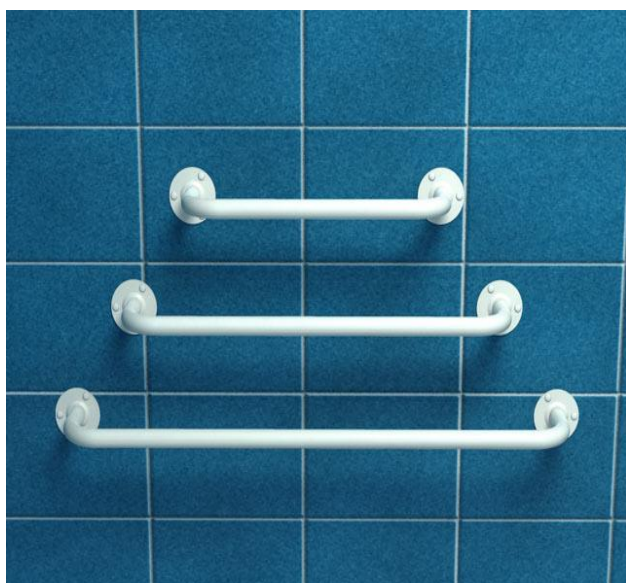

**Poręcz prosta
UP7**

Kod: UP7

Opis produktu

Poręcz prosta ze stali emaliowanej proszkowo na biało długości 700 mm

Parametry

Materiał	Stal węglowa
Wykończenie	Malowana proszkowo na kolor biały
Rodzaj powłoki	Farba poliestrowa
Grubość powłoki	120 μ
Typ poręczy	Prosta
Długość poręczy	700 mm
Średnica rurki	\varnothing 25 mm
Grubość ścianki rurki	1,5 mm
Maksymalne obciążenie	120 kg
Średnica otworów	\varnothing 6,5 mm
Ilość otworów mocujących	6
W zestawie	Wkręty 3,5x60 mm, kołki 10x60 mm