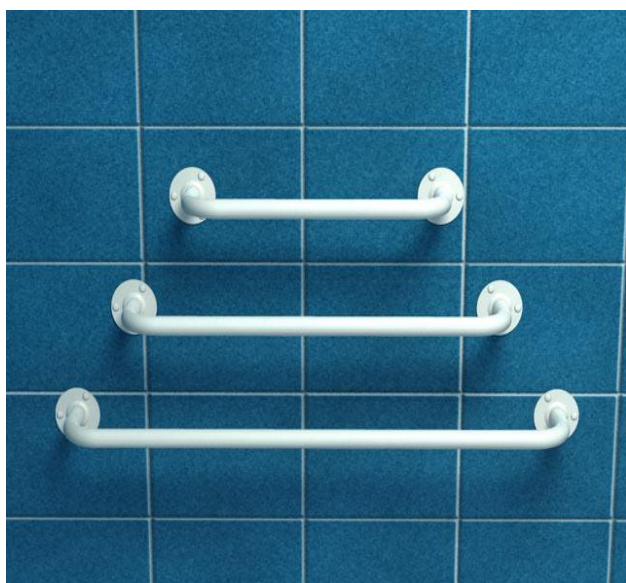

**Poręcz prosta  
UP4**

Kod: UP4

**Opis produktu**

Poręcz prosta ze stali emaliowanej proszkowo na biało długości 400 mm

**Parametry**

<b>Materiał</b>	Stal węglowa
<b>Wykończenie</b>	Malowana proszkowo na kolor biały
<b>Rodzaj powłoki</b>	Farba poliestrowa
<b>Grubość powłoki</b>	120 $\mu$
<b>Typ poręczy</b>	Prosta
<b>Długość poręczy</b>	400 mm
<b>Średnica rurki</b>	$\varnothing$ 25 mm
<b>Grubość ścianki rurki</b>	1,5 mm
<b>Maksymalne obciążenie</b>	120 kg
<b>Średnica otworów</b>	$\varnothing$ 6,5 mm
<b>Ilość otworów mocujących</b>	6
<b>W zestawie</b>	Wkręty 3,5x60 mm, kołki 10x60 mm