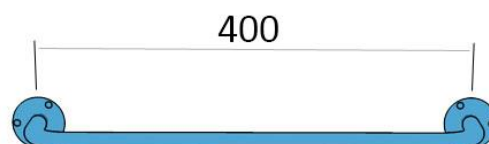

**Poręcz prosta  
UP4**

Kod: UP4

**Opis produktu**

Poręcz prosta ze stali emaliowanej proszkowo na biało długości 400 mm

**Parametry**

<b>Materiał</b>	Stal węglowa
<b>Wykończenie</b>	Malowana proszkowo na kolor biały
<b>Rodzaj powłoki</b>	Farba poliestrowa
<b>Grubość powłoki</b>	120 $\mu$
<b>Typ poręczy</b>	Prosta
<b>Długość poręczy</b>	400 mm
<b>Średnica rurki</b>	$\varnothing$ 25 mm
<b>Grubość ścianki rurki</b>	1,5 mm
<b>Maksymalne obciążenie</b>	120 kg
<b>Średnica otworów</b>	$\varnothing$ 6,5 mm
<b>Ilość otworów mocujących</b>	6
<b>W zestawie</b>	Wkręty 3,5x60 mm, kołki 10x60 mm