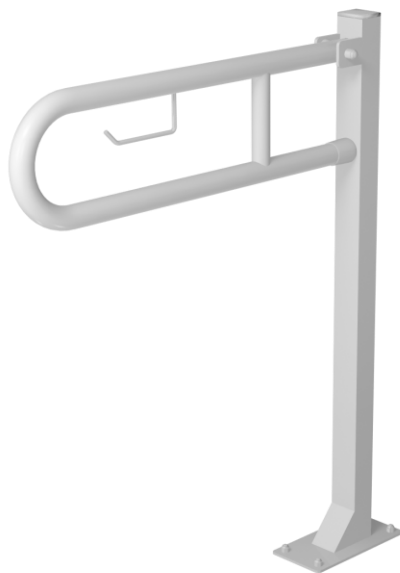

***Poręcz łukowa uchylna podłogowa z
miejscem na papier toaletowy
32-URP6p***

Kod: 32-URP6p

Opis produktu

Poręcz łukowa uchylna podłogowa z miejscem na papier toaletowy długości 600mm.

Parametry

Materiał	Stal węglowa
Wykończenie	Malowana proszkowo na kolor biały
Rodzaj powłoki	Farba poliestrowa
Grubość powłoki	120 μ
Typ poręczy	Uchylna, łukowa, podłogowa z miejscem na papier
Długość poręczy	600 mm
Średnica rurki	Ø 32 mm
Wymiary podstawy mocującej	100x200 mm
Maksymalne obciążenie	120 kg
Średnica otworów	Ø 6,5 mm
Ilość otworów mocujących	5
W zestawie	Wkręty 6x60 mm, kołki 10x60 mm