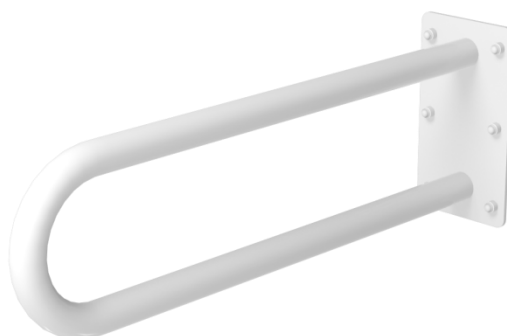

**Poręcz łukowa uchylna
32-UR8s**

Kod: 32-UR8s

Opis produktu

Poręcz łukowa stała długości 800mm.

Parametry

Materiał	Stal węglowa
Wykończenie	Malowana proszkowo na kolor biały
Rodzaj powłoki	Farba poliestrowa
Grubość powłoki	120 μ
Typ poręczy	Uchylna, stała, ścienna
Długość poręczy	800 mm
Średnica rurki	Ø 32 mm
Wymiary podstawy mocującej	120x200 mm
Maksymalne obciążenie	120 kg
Średnica otworów	Ø 6,5 mm
Ilość otworów mocujących	6
W zestawie	Wkręty 6x60 mm, kołki 10x60 mm