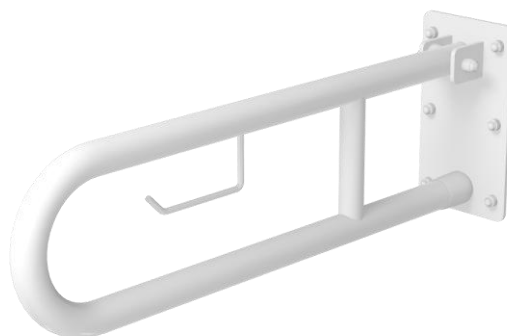

**Poręcz łukowa uchylna
32-UR8p**

Kod: 32-UR8p

Opis produktu

Poręcz łukowa uchylna z miejscem na zapasową rolkę papieru długości 800mm.

Parametry

Materiał	Stal węglowa
Wykończenie	Malowana proszkowo na kolor biały
Rodzaj powłoki	Farba poliestrowa
Grubość powłoki	120 μ
Typ poręczy	Uchylna, łukowa, ścienna z miejscem na papier
Długość poręczy	700 mm
Średnica rurki	Ø 32 mm
Wymiary podstawy mocującej	120x200 mm
Maksymalne obciążenie	120 kg
Średnica otworów	Ø 6,5 mm
Ilość otworów mocujących	6
W zestawie	Wkręty 6x60 mm, kołki 10x60 mm