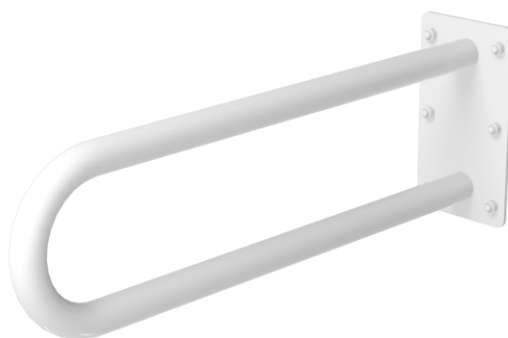

**Poręcz łukowa uchylna
32-UR7s**

Kod: 32-UR7s

Opis produktu

Poręcz łukowa stała długości 700mm.

Parametry

Materiał	Stal węglowa
Wykończenie	Malowana proszkowo na kolor biały
Rodzaj powłoki	Farba poliestrowa
Grubość powłoki	120 μ
Typ poręczy	Uchylna, stała, ścienna
Długość poręczy	700 mm
Średnica rurki	\varnothing 32 mm
Wymiary podstawy mocującej	120x200 mm
Maksymalne obciążenie	120 kg
Średnica otworów	\varnothing 6,5 mm
Ilość otworów mocujących	6
W zestawie	Wkręty 6x60 mm, kołki 10x60 mm