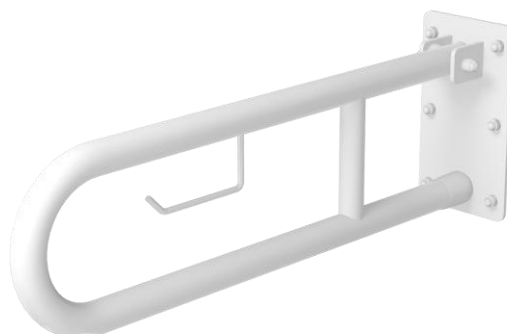

**Poręcz łukowa uchylna
32-UR7p**

Kod: 32-UR7p

Opis produktu

Poręcz łukowa uchylna z miejscem na zapasową rolkę papieru długości 700mm.

Parametry

Materiał	Stal węglowa
Wykończenie	Malowana proszkowo na kolor biały
Rodzaj powłoki	Farba poliestrowa
Grubość powłoki	120 μ
Typ poręczy	Uchylna, łukowa, ścienna z miejscem na papier
Długość poręczy	700 mm
Średnica rurki	Ø 32 mm
Wymiary podstawy mocującej	120x200 mm
Maksymalne obciążenie	120 kg
Średnica otworów	Ø 6,5 mm
Ilość otworów mocujących	6
W zestawie	Wkręty 6x60 mm, kołki 10x60 mm