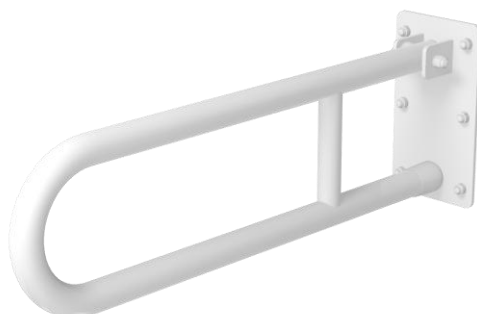

**Poręcz łukowa uchylna
32-UR7**

Kod: 32-UR7

Opis produktu

Poręcz łukowa uchylna długości 700mm.

Parametry

Materiał	Stal węglowa
Wykończenie	Malowana proszkowo na kolor biały
Rodzaj powłoki	Farba poliestrowa
Grubość powłoki	120 μ
Typ poręczy	Uchylna, łukowa, ścienna
Długość poręczy	700 mm
Średnica rurki	\varnothing 32 mm
Wymiary podstawy mocującej	120x200 mm
Maksymalne obciążenie	120 kg
Średnica otworów	\varnothing 6,5 mm
Ilość otworów mocujących	6
W zestawie	Wkręty 6x60 mm, kołki 10x60 mm