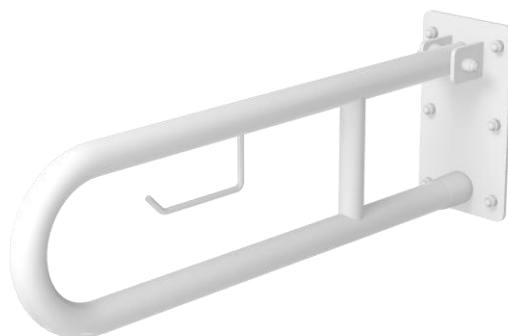

**Poręcz łukowa uchylna  
32-UR6p**

Kod: 32-UR6p

**Opis produktu**

Poręcz łukowa uchylna z miejscem na zapasową rolkę papieru długości 600mm.

**Parametry**

<b>Materiał</b>	Stal węglowa
<b>Wykończenie</b>	Malowana proszkowo na kolor biały
<b>Rodzaj powłoki</b>	Farba poliestrowa
<b>Grubość powłoki</b>	120 μ
<b>Typ poręczy</b>	Uchylna, łukowa, ścienna z miejscem na papier
<b>Długość poręczy</b>	600 mm
<b>Średnica rurki</b>	Ø 32 mm
<b>Wymiary podstawy mocującej</b>	120x200 mm
<b>Maksymalne obciążenie</b>	120 kg
<b>Średnica otworów</b>	Ø 6,5 mm
<b>Ilość otworów mocujących</b>	6
<b>W zestawie</b>	Wkręty 6x60 mm, kołki 10x60 mm