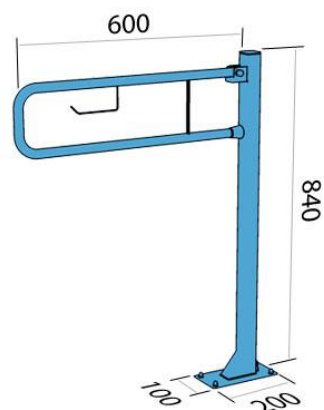

**Poręcz łukowa uchylna podłogowa z
miejsmem na papier toaletowy
URP6p**

Kod: URP6p

Opis produktu

Poręcz łukowa uchylna podłogowa z miejscem na papier toaletowy długości 600mm.

Parametry

Materiał	Stal węglowa
Wykończenie	Malowana proszkowo na kolor biały
Rodzaj powłoki	Farba poliestrowa
Grubość powłoki	120 μ
Typ poręczy	Uchylna, łukowa, podłogowa z miejscem na papier
Długość poręczy	600 mm
Średnica rurki	\varnothing 25 mm
Wymiary podstawy mocującej	100x200 mm
Maksymalne obciążenie	120 kg
Średnica otworów	\varnothing 6,5 mm
Ilość otworów mocujących	5
W zestawie	Wkręty 6x60 mm, kołki 10x60 mm