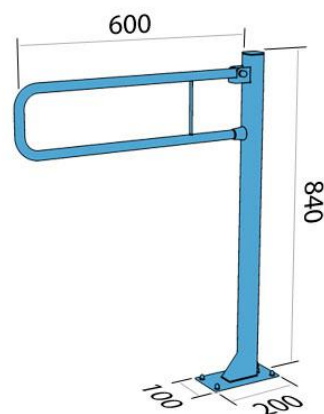

**Porecz łukowa uchylna podłogowa
URP6**

Kod: URP6

Opis produktu

Porecz łukowa uchylna podłogowa długości 600mm.

Parametry

Materiał	Stal węglowa
Wykończenie	Malowana proszkowo na kolor biały
Rodzaj powłoki	Farba poliestrowa
Grubość powłoki	120 μ
Typ poręczy	Uchylna, łukowa, podłogowa
Długość poręczy	600 mm
Średnica rurki	\varnothing 25 mm
Wymiary podstawy mocującej	100x200 mm
Maksymalne obciążenie	120 kg
Średnica otworów	\varnothing 6,5 mm
Ilość otworów mocujących	5
W zestawie	Wkręty 6x60 mm, kołki 10x60 mm