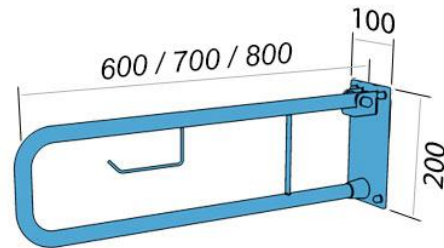

Poręcz łukowa uchylna z miejscem na papier
UR8p

Kod: UR8p

Opis produktu

Poręcz łukowa uchylna z miejscem na papier długości 800mm.

Parametry

Materiał	Stal węglowa
Wykończenie	Malowana proszkowo na kolor biały
Rodzaj powłoki	Farba poliestrowa
Grubość powłoki	120 μ
Typ poręczy	Uchylna, łukowa, ścienna z miejscem na papier
Długość poręczy	800 mm
Średnica rurki	\varnothing 25 mm
Wymiary podstawy mocującej	100x200 mm
Maksymalne obciążenie	120 kg
Średnica otworów	\varnothing 6,5 mm
Ilość otworów mocujących	4
W zestawie	Wkręty 6x60 mm, kołki 10x60 mm