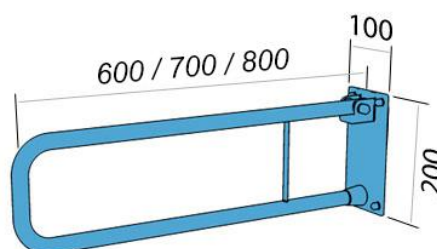

**Poręcz łukowa uchylna  
UR8**

Kod: UR8

**Opis produktu**

Poręcz łukowa uchylna długości 800mm.

**Parametry**

<b>Materiał</b>	Stal węglowa
<b>Wykończenie</b>	Malowana proszkowo na kolor biały
<b>Rodzaj powłoki</b>	Farba poliestrowa
<b>Grubość powłoki</b>	120 $\mu$
<b>Typ poręczy</b>	Uchylna, łukowa, ścienna
<b>Długość poręczy</b>	800 mm
<b>Średnica rurki</b>	$\varnothing$ 25 mm
<b>Wymiary podstawy mocującej</b>	100x200 mm
<b>Maksymalne obciążenie</b>	120 kg
<b>Średnica otworów</b>	$\varnothing$ 6,5 mm
<b>Ilość otworów mocujących</b>	4
<b>W zestawie</b>	Wkręty 6x60 mm, kołki 10x60 mm