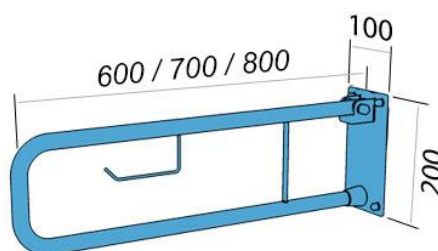

Poręcz łukowa uchylna z miejscem na papier
UR7p

Kod: UR7p

Opis produktu

Poręcz łukowa uchylna z miejscem na papier długości 700mm.

Parametry

Materiał	Stal węglowa
Wykończenie	Malowana proszkowo na kolor biały
Rodzaj powłoki	Farba poliestrowa
Grubość powłoki	120 μ
Typ poręczy	Uchylna, łukowa, ścienna z miejscem na papier
Długość poręczy	700 mm
Średnica rurki	\varnothing 25 mm
Wymiary podstawy mocującej	100x200 mm
Maksymalne obciążenie	120 kg
Średnica otworów	\varnothing 6,5 mm
Ilość otworów mocujących	4
W zestawie	Wkręty 6x60 mm, kołki 10x60 mm