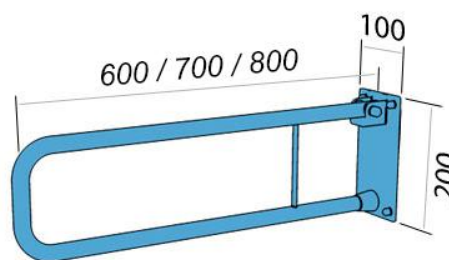

**Poręcz łukowa uchylna
UR7**

Kod: UR7

Opis produktu

Poręcz łukowa uchylna długości 700mm.

Parametry

Materiał	Stal węglowa
Wykończenie	Malowana proszkowo na kolor biały
Rodzaj powłoki	Farba poliestrowa
Grubość powłoki	120 μ
Typ poręczy	Uchylna, łukowa, ścienna
Długość poręczy	700 mm
Średnica rurki	\varnothing 25 mm
Wymiary podstawy mocującej	100x200 mm
Maksymalne obciążenie	120 kg
Średnica otworów	\varnothing 6,5 mm
Ilość otworów mocujących	4
W zestawie	Wkręty 6x60 mm, kołki 10x60 mm