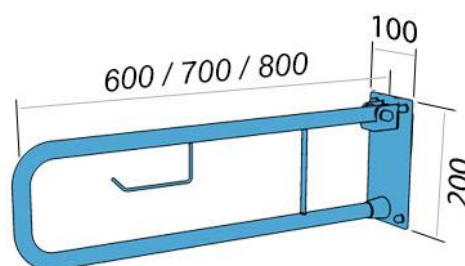

Poręcz łukowa uchylna z miejscem na papier
UR6p

Kod: UR6p

Opis produktu

Poręcz łukowa uchylna z miejscem na papier długości 600mm.

Parametry

Materiał	Stal węglowa
Wykończenie	Malowana proszkowo na kolor biały
Rodzaj powłoki	Farba poliestrowa
Grubość powłoki	120 μ
Typ poręczy	Uchylna, łukowa, ścienna z miejscem na papier
Długość poręczy	600 mm
Średnica rurki	\varnothing 25 mm
Wymiary podstawy mocującej	100x200 mm
Maksymalne obciążenie	120 kg
Średnica otworów	\varnothing 6,5 mm
Ilość otworów mocujących	4
W zestawie	Wkręty 6x60 mm, kołki 10x60 mm