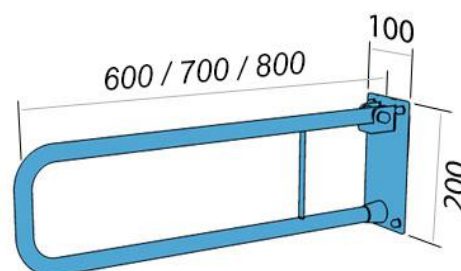

Poręcz łukowa uchylna UR6

Kod: UR6

Opis produktu

Poręcz łukowa uchylna długości 600mm.

Parametry

Materiał	Stal węglowa
Wykończenie	Malowana proszkowo na kolor biały
Rodzaj powłoki	Farba poliestrowa
Grubość powłoki	120 μ
Typ poręczy	Uchylna, łukowa, ścienna
Długość poręczy	600 mm
Średnica rurki	\varnothing 25 mm
Wymiary podstawy mocującej	100x200 mm
Maksymalne obciążenie	120 kg
Średnica otworów	\varnothing 6,5 mm
Ilość otworów mocujących	4
W zestawie	Wkręty 6x60 mm, kołki 10x60 mm