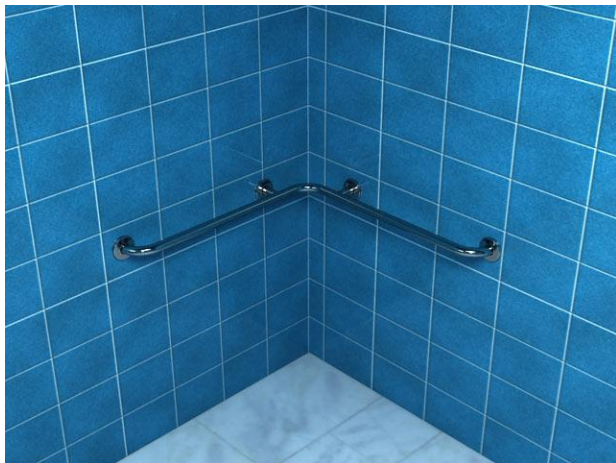

**Poręcz kątowa pozioma prysznicowa  
PSP 136**

Kod: PSP 136

**Opis produktu**

Poręcz kątowa pozioma prysznicowa ze stali nierdzewnej AISI 304 długości 750x750 mm

**Parametry**

<b>Materiał</b>	Stal nierdzewna AISI 304
<b>Wykończenie</b>	Połysk
<b>Grubość ścianki rurki</b>	1,5 mm
<b>Typ poręczy</b>	Kątowa pozioma prysznicowa
<b>Długość poręczy</b>	750x750 mm
<b>Średnica rurki</b>	Ø 30 mm
<b>Maksymalne obciążenie</b>	120 kg
<b>Średnica otworów</b>	Ø 8 mm
<b>Ilość otworów mocujących</b>	8
<b>W zestawie</b>	Wkręty 6x60 mm, kołki 10x60 mm