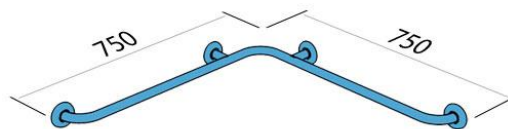

**Poręcz kątowa pozioma prysznicowa  
PSP 136**

Kod: PSP 136

**Opis produktu**

Poręcz kątowa pozioma prysznicowa ze stali nierdzewnej AISI 304 długości 750x750 mm

**Parametry**

<b>Materiał</b>	Stal nierdzewna AISI 304
<b>Wykończenie</b>	Połysk
<b>Grubość ścianki rurki</b>	1,5 mm
<b>Typ poręczy</b>	Kątowa pozioma prysznicowa
<b>Długość poręczy</b>	750x750 mm
<b>Średnica rurki</b>	Ø 30 mm
<b>Maksymalne obciążenie</b>	120 kg
<b>Średnica otworów</b>	Ø 8 mm
<b>Ilość otworów mocujących</b>	8
<b>W zestawie</b>	Wkręty 6x60 mm, kołki 10x60 mm