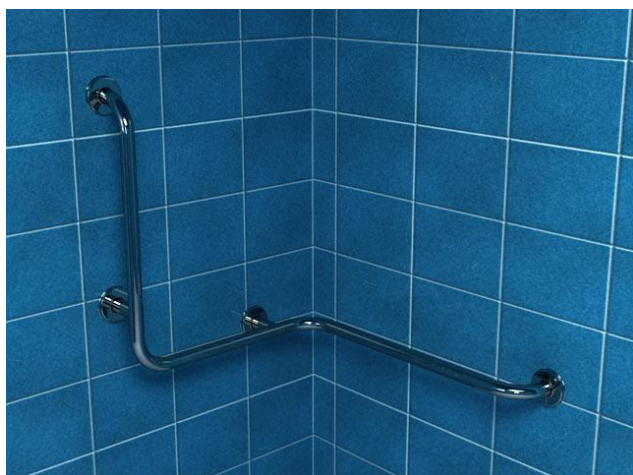

**Poręcz wannowo prysznicowa prawa
PSP 135P**

Kod: PSP 135P

Opis produktu

Poręcz wannowo prysznicowa prawa wykonana ze stali nierdzewnej AISI 304

Parametry

Materiał	Stal nierdzewna AISI 304
Wykończenie	Połysk
Grubość ścianki rurki	1,5 mm
Typ poręczy	Wannowo prysznicowa prawa
Długość poręczy	760x610x700 mm
Średnica rurki	Ø 30 mm
Maksymalne obciążenie	120 kg
Średnica otworów	Ø 8 mm
Ilość otworów mocujących	8
W zestawie	Wkręty 6x60 mm, kołki 10x60 mm