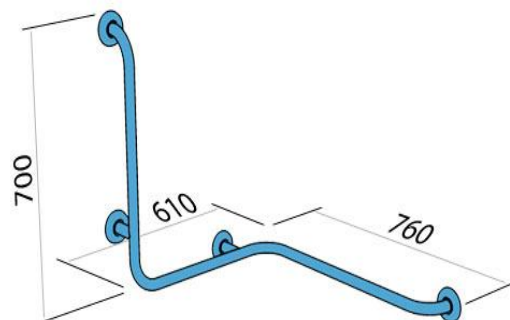

**Poręcz wannowo prysznicowa prawa
PSP 135P**

Kod: PSP 135P

Opis produktu

Poręcz wannowo prysznicowa prawa wykonana ze stali nierdzewnej AISI 304

Parametry

Materiał	Stal nierdzewna AISI 304
Wykończenie	Połysk
Grubość ścianki rurki	1,5 mm
Typ poręczy	Wannowo prysznicowa prawa
Długość poręczy	760x610x700 mm
Średnica rurki	Ø 30 mm
Maksymalne obciążenie	120 kg
Średnica otworów	Ø 8 mm
Ilość otworów mocujących	8
W zestawie	Wkręty 6x60 mm, kołki 10x60 mm