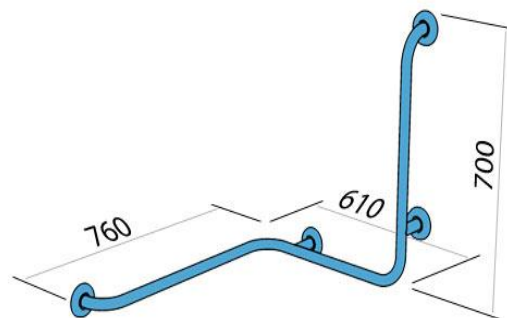

**Poręcz wannowo prysznicowa lewa
PSP 135L**

Kod: PSP 135L

Opis produktu

Poręcz wannowo prysznicowa lewa wykonana ze stali nierdzewnej AISI 304

Parametry

Materiał	Stal nierdzewna AISI 304
Wykończenie	Połysk
Grubość ścianki rurki	1,5 mm
Typ poręczy	Wannowo prysznicowa lewa
Długość poręczy	760x610x700 mm
Średnica rurki	Ø 30 mm
Maksymalne obciążenie	120 kg
Średnica otworów	Ø 8 mm
Ilość otworów mocujących	8
W zestawie	Wkręty 6x60 mm, kołki 10x60 mm