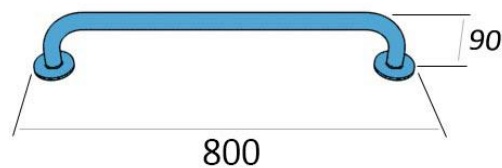

Poręcz prosta
PSP 888

Kod: PSP 888

Opis produktu

Poręcz prosta ze stali nierdzewnej AISI 304 długości 800 mm

Parametry

Materiał	Stal nierdzewna AISI 304
Wykończenie	Połysk
Grubość ścianki rurki	1,5 mm
Typ poręczy	Prosta ścienna
Długość poręczy	800 mm
Średnica rurki	Ø 30 mm
Maksymalne obciążenie	120 kg
Średnica otworów	Ø 8 mm
Ilość otworów mocujących	4
W zestawie	Wkręty 6x60 mm, kołki 10x60 mm