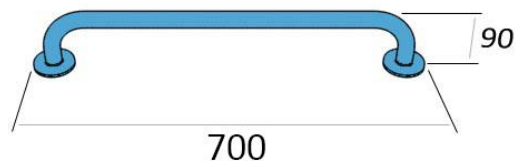

Poręcz prosta
PSP 777

Kod: PSP 777

Opis produktu

Poręcz prosta ze stali nierdzewnej AISI 304 długości 700 mm

Parametry

Materiał	Stal nierdzewna AISI 304
Wykończenie	Połysk
Grubość ścianki rurki	1,5 mm
Typ poręczy	Prosta ścienna
Długość poręczy	700 mm
Średnica rurki	Ø 30 mm
Maksymalne obciążenie	120 kg
Średnica otworów	Ø 8 mm
Ilość otworów mocujących	4
W zestawie	Wkręty 6x60 mm, kołki 10x60 mm