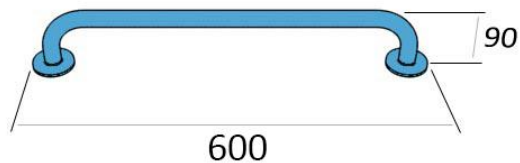

Poręcz prosta
PSP 666

Kod: PSP 666

Opis produktu

Poręcz prosta ze stali nierdzewnej AISI 304 długości 600 mm

Parametry

Materiał	Stal nierdzewna AISI 304
Wykończenie	Połysk
Grubość ścianki rurki	1,5 mm
Typ poręczy	Prosta ścienna
Długość poręczy	600 mm
Średnica rurki	Ø 30 mm
Maksymalne obciążenie	120 kg
Średnica otworów	Ø 8 mm
Ilość otworów mocujących	4
W zestawie	Wkręty 6x60 mm, kołki 10x60 mm