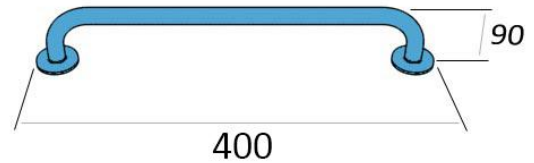

Poręcz prosta
PSP 444

Kod: PSP 444

Opis produktu

Poręcz prosta ze stali nierdzewnej AISI 304 długości 400 mm

Parametry

Materiał	Stal nierdzewna AISI 304
Wykończenie	Połysk
Grubość ścianki rurki	1,5 mm
Typ poręczy	Prosta ścienna
Długość poręczy	400 mm
Średnica rurki	Ø 30 mm
Maksymalne obciążenie	120 kg
Średnica otworów	Ø 8 mm
Ilość otworów mocujących	4
W zestawie	Wkręty 6x60 mm, kołki 10x60 mm