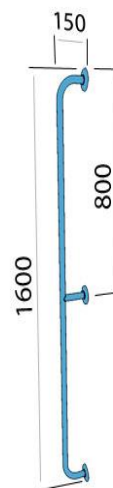

***Poręcz prosta  
PSP 430***

Kod: PSP 430

**Opis produktu**

Poręcz prosta ze stali nierdzewnej AISI 304 długości 1600 mm

**Parametry**

<b>Materiał</b>	Stal nierdzewna AISI 304
<b>Wykończenie</b>	Połysk
<b>Grubość ścianki rurki</b>	1,5 mm
<b>Typ poręczy</b>	Prosta ścienna
<b>Długość poręczy</b>	1600 mm
<b>Średnica rurki</b>	Ø 30 mm
<b>Maksymalne obciążenie</b>	120 kg
<b>Średnica otworów</b>	Ø 8 mm
<b>Ilość otworów mocujących</b>	6
<b>W zestawie</b>	Wkręty 6x60 mm, kołki 10x60 mm