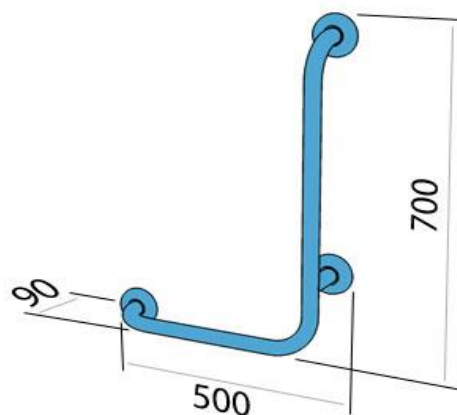

**Poręcz kątowa lewa
PSP 133L**

Kod: PSP 133L

Opis produktu

Poręcz kątowa lewa ze stali nierdzewnej AISI 304 długości 700x500 mm

Parametry

Materiał	Stal nierdzewna AISI 304
Wykończenie	Połysk
Grubość ścianki rurki	1,5 mm
Typ poręczy	Kątowa lewa
Długość poręczy	700x500 mm
Średnica rurki	Ø 30 mm
Maksymalne obciążenie	120 kg
Średnica otworów	Ø 8 mm
Ilość otworów mocujących	6
W zestawie	Wkręty 6x60 mm, kołki 10x60 mm