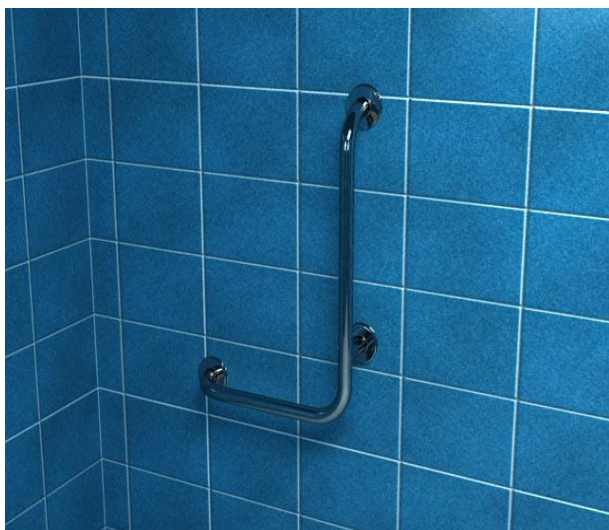

**Poręcz kątowa lewa
PSP 133L**

Kod: PSP 133L

Opis produktu

Poręcz kątowa lewa ze stali nierdzewnej AISI 304 długości 700x500 mm

Parametry

Materiał	Stal nierdzewna AISI 304
Wykończenie	Połysk
Grubość ścianki rurki	1,5 mm
Typ poręczy	Kątowa lewa
Długość poręczy	700x500 mm
Średnica rurki	Ø 30 mm
Maksymalne obciążenie	120 kg
Średnica otworów	Ø 8 mm
Ilość otworów mocujących	6
W zestawie	Wkręty 6x60 mm, kołki 10x60 mm