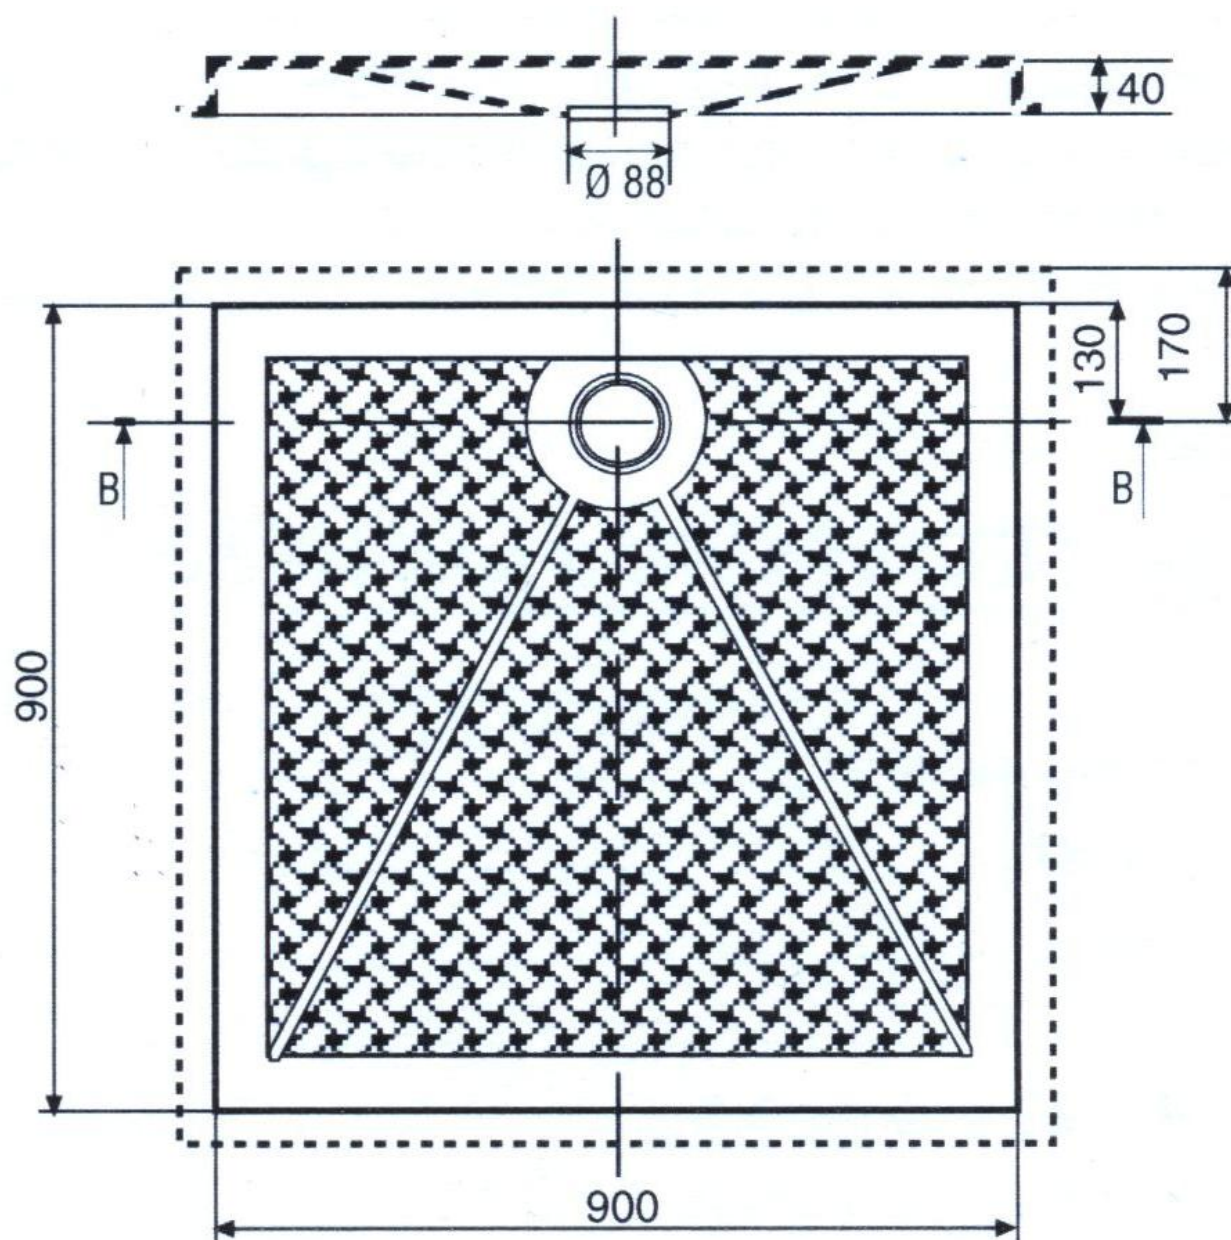

Brodzik bezprogowy PD90

kod: PD90

Opis produktu

Brodzik bezprogowy, przeznaczony do natrysków dla osób niepełnosprawnych.
Dostępny w wymiarach 90 x 90 cm. Producent: Simex (Hiszpania)

Brodzik bezprogowy PD90

kod: PD90

Dane techniczne

Wymiary:	90x90x4 cm – PD90
Otwór odpływowy:	90 mm
Masa:	6 kg
Materiał:	Żywica poliestrowa pokryta akrylem

Brodzik bezprogowy PD90

kod: PD90

Brodzik od tyłu można wypełnić klejem do glazury lub masą uszczelniającą.

Sposób montażu

Przed montażem należy zamontować syfon, odwrócić brodzik i wylać masę wyrównującą do płytek. Należy również przewidzieć miejsce w stropie (ok. 12 cm) na syfon (zalecany Kludi Tasso 90).