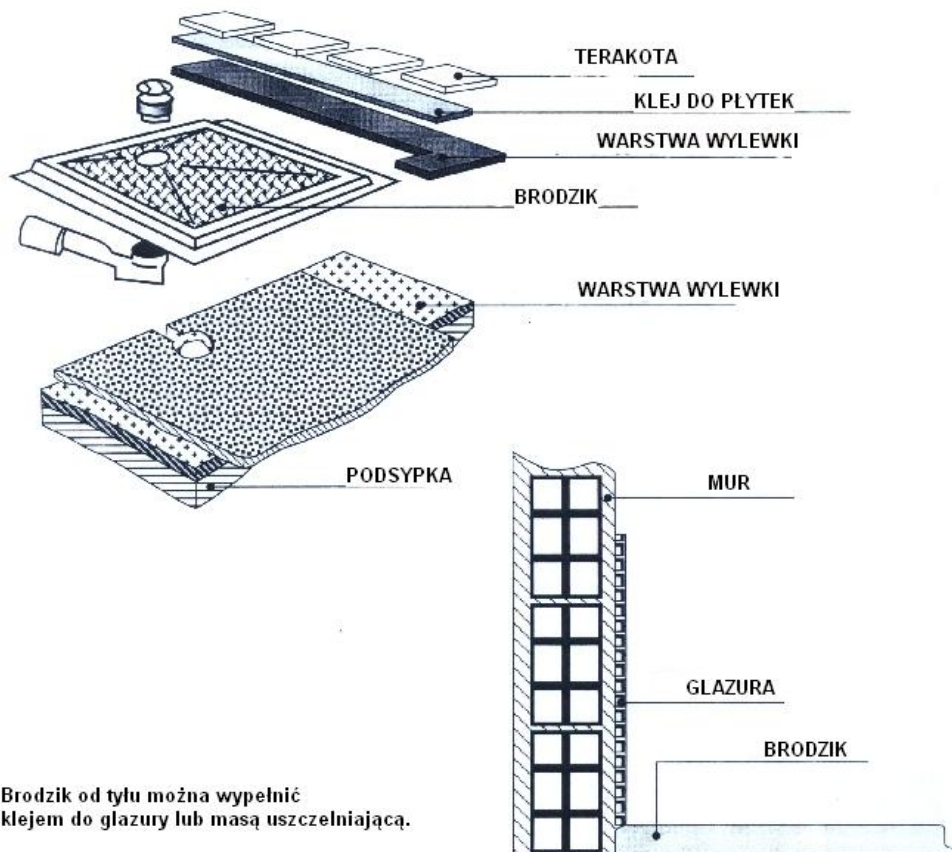

Brodzik bezprogowy PD90

kod: PD90

Opis produktu

Brodzik bezprogowy, przeznaczony do natrysków dla osób niepełnosprawnych.
Dostępny w wymiarach 90 x 90 cm. Producent: Simex (Hiszpania)

Brodzik bezprogowy PD90

kod: PD90

Dane techniczne

Wymiary:	90x90x4 cm – PD90
Otwór odpływowy:	90 mm
Masa:	6 kg
Materiał:	Żywica poliestrowa pokryta akrylem

Brodzik bezprogowy PD90

kod: PD90

Brodzik od tyłu można wypełnić klejem do glazury lub masą uszczelniającą.

Sposób montażu

Przed montażem należy zamontować syfon, odwrócić brodzik i wylać masę wyrównującą do płytek. Należy również przewidzieć miejsce w stropie (ok. 12 cm) na syfon (zalecany Kludi Tasso 90).