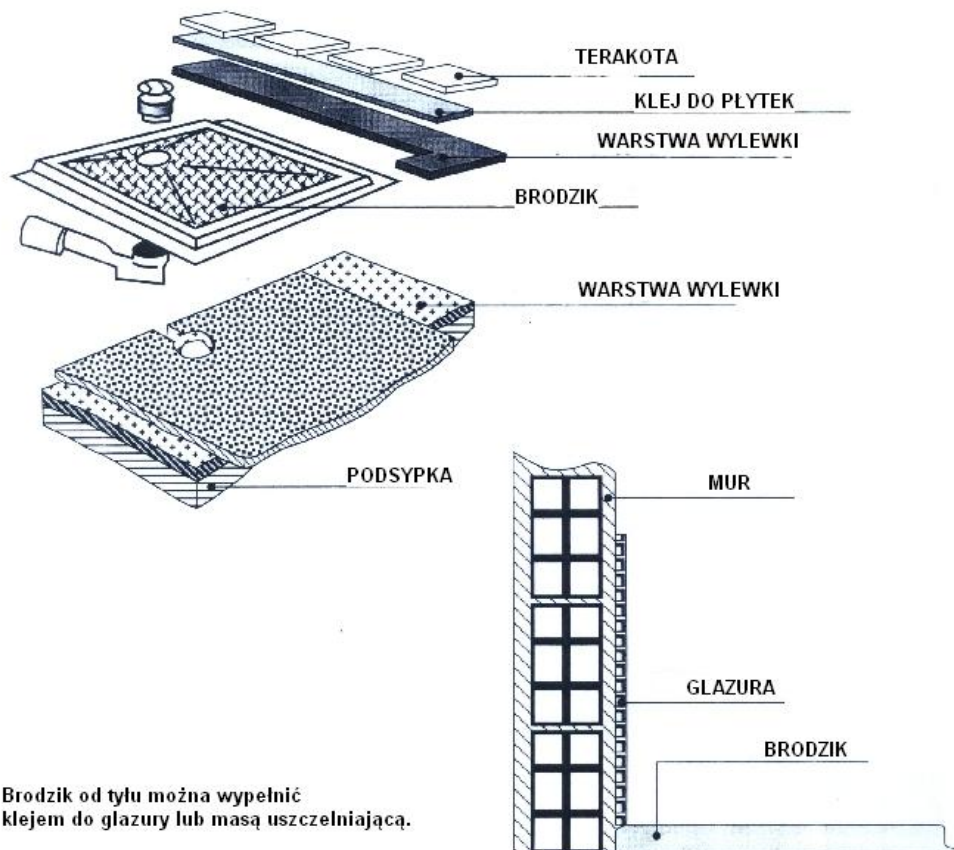

## ***Brodzik bezprogowy PD80***

kod: PD80

### **Opis produktu**

Brodzik bezprogowy, przeznaczony do natrysków dla osób niepełnosprawnych.  
Dostępny w wymiarach 80 x 80 cm. Producent: Simex (Hiszpania)

**Brodzik bezprogowy PD80**

kod: PD80

**Dane techniczne**

Wymiary:	80x80x4 cm – PD80
Otwór odpływowy:	90 mm
Masa:	6 kg
Materiał:	Żywica poliestrowa pokryta akrylem

## Brodzik bezprogowy PD80

kod: PD80

Brodzik od tyłu można wypełnić klejem do glazury lub masą uszczelniającą.