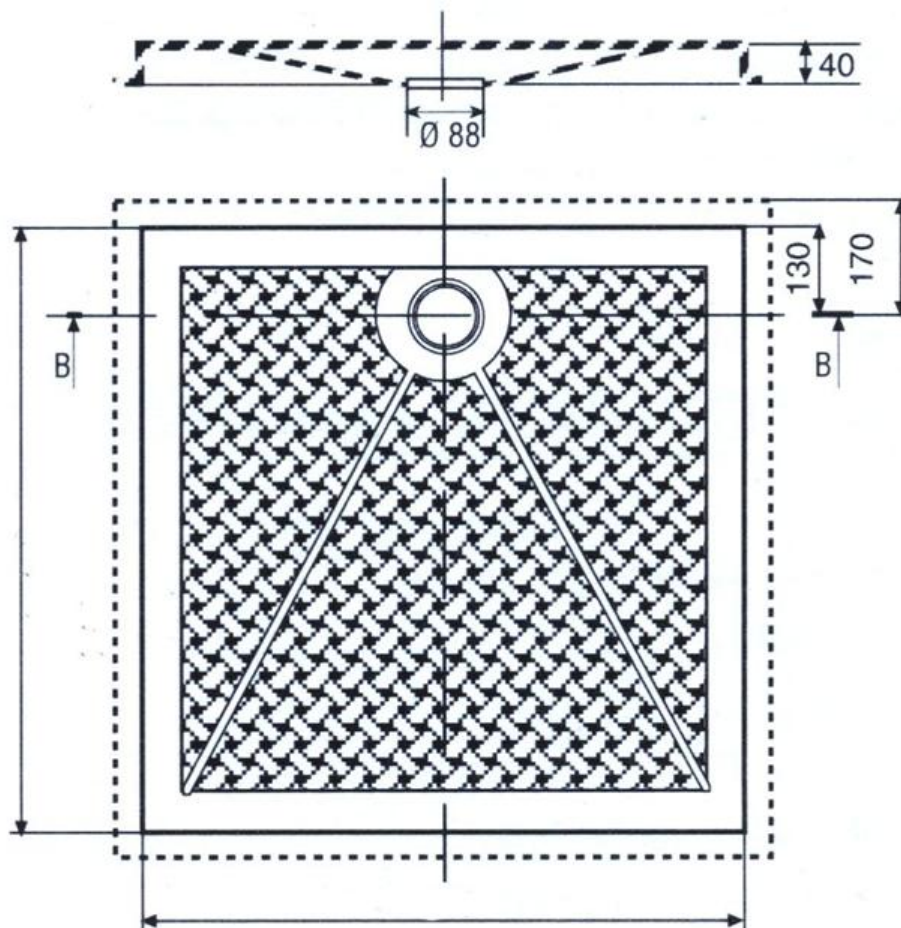

## ***Brodzik bezprogowy PD80***

kod: PD80

### **Opis produktu**

Brodzik bezprogowy, przeznaczony do natrysków dla osób niepełnosprawnych.  
Dostępny w wymiarach 80 x 80 cm. Producent: Simex (Hiszpania)

**Brodzik bezprogowy PD80**

kod: PD80

**Dane techniczne**

Wymiary:	80x80x4 cm – PD80
Otwór odpływowy:	90 mm
Masa:	6 kg
Materiał:	Żywica poliestrowa pokryta akrylem

## Brodzik bezprogowy PD80

kod: PD80

Brodzik od tyłu można wypełnić klejem do glazury lub masą uszczelniającą.