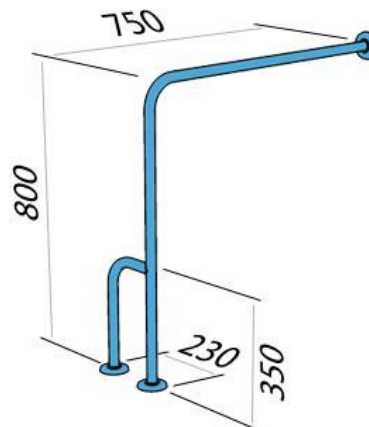

Poręcz ściennie podłogowa lewa
PSP 177P

Kod: PSP 177P

Opis produktu

Poręcz ściennie podłogowa prawa ze stali nierdzewnej AISI 304 długości 800x750 mm

Parametry

Materiał	Stal nierdzewna AISI 304
Wykończenie	Połysk
Grubość ścianki rurki	1,5 mm
Typ poręczy	Ściennie podłogowa prawa
Długość poręczy	800x750 mm
Średnica rurki	Ø 30 mm
Maksymalne obciążenie	120 kg
Średnica otworów	Ø 8 mm
Ilość otworów mocujących	6
W zestawie	Wkręty 6x60 mm, kołki 10x60 mm