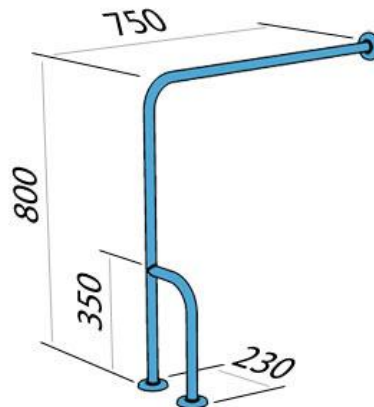

**Poręcz ściennie podłogowa lewa**  
**PSP 177L**

Kod: PSP 177L

**Opis produktu**

Poręcz ściennie podłogowa lewa ze stali nierdzewnej AISI 304 długości 800x750 mm

**Parametry**

<b>Materiał</b>	Stal nierdzewna AISI 304
<b>Wykończenie</b>	Połysk
<b>Grubość ścianki rurki</b>	1,5 mm
<b>Typ poręczy</b>	Ścienne podłogowa lewa
<b>Długość poręczy</b>	800x750 mm
<b>Średnica rurki</b>	Ø 30 mm
<b>Maksymalne obciążenie</b>	120 kg
<b>Średnica otworów</b>	Ø 8 mm
<b>Ilość otworów mocujących</b>	6
<b>W zestawie</b>	Wkręty 6x60 mm, kołki 10x60 mm