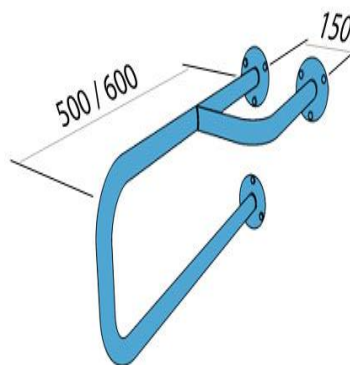

Poręcz umywalkowa prawa UUP

Kod: UUP

Opis produktu

Poręcz umywalkowa prawa 500mm.

Parametry

Materiał	Stal węglowa
Wykończenie	Malowana proszkowo na kolor biały
Rodzaj powłoki	Farba poliestrowa
Grubość powłoki	120 μ
Typ poręczy	Umywalkowa prawa
Długość poręczy	500 mm
Średnica rurki	\varnothing 25 mm
Grubość ścianki rurki	1,5 mm
Maksymalne obciążenie	120 kg
Średnica otworów	\varnothing 6,5 mm
Ilość otworów mocujących	9
W zestawie	Wkręty 3,5x60 mm, kołki 10x60 mm