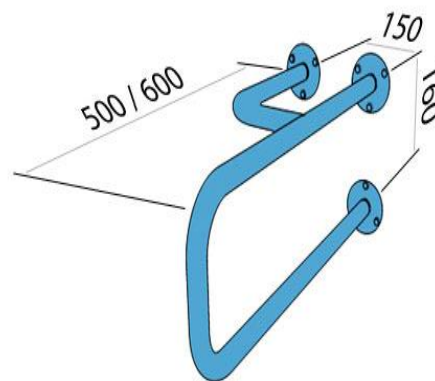

**Poręcz umywalkowa lewa  
UUL**

Kod: UUL

**Opis produktu**

Poręcz umywalkowa lewa 500mm.

**Parametry**

<b>Materiał</b>	Stal węglowa
<b>Wykończenie</b>	Malowana proszkowo na kolor biały
<b>Rodzaj powłoki</b>	Farba poliestrowa
<b>Grubość powłoki</b>	120 μ
<b>Typ poręczy</b>	Umywalkowa lewa
<b>Długość poręczy</b>	500 mm
<b>Średnica rurki</b>	Ø 25 mm
<b>Grubość ścianki rurki</b>	1,5 mm
<b>Maksymalne obciążenie</b>	120 kg
<b>Średnica otworów</b>	Ø 6,5 mm
<b>Ilość otworów mocujących</b>	9
<b>W zestawie</b>	Wkręty 3,5x60 mm, kołki 10x60