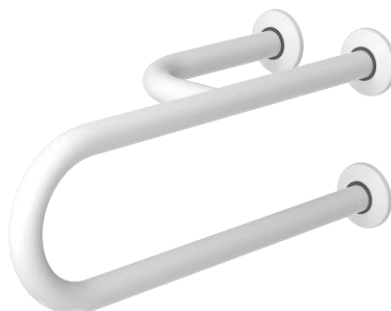

Poręcz umywalkowa lewa
32-UUL

Kod: 32-UUL

Opis produktu

Poręcz umywalkowa lewa 500mm.

Parametry

Materiał	Stal węglowa
Wykończenie	Malowana proszkowo na kolor biały
Rodzaj powłoki	Farba poliestrowa
Grubość powłoki	120 μ
Typ poręczy	Umywalkowa lewa
Długość poręczy	500 mm
Średnica rurki	Ø 32 mm
Grubość ścianki rurki	1,5 mm
Maksymalne obciążenie	120 kg
Średnica otworów	Ø 6,5 mm
Ilość otworów mocujących	9
W zestawie	Wkręty 3,5x60 mm, kołki 10x60