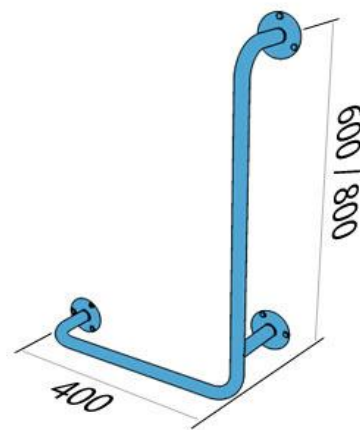

**Poręcz kątowa lewa
UKL 8/4**

Kod: UKL 8/4

Opis produktu

Poręcz kątowa lewa o wymiarach 800 x 400 mm

Parametry

Materiał	Stal węglowa
Wykończenie	Malowana proszkowo na kolor biały
Rodzaj powłoki	Farba poliestrowa
Grubość powłoki	120 μ
Typ poręczy	Kątowa lewa
Długość poręczy	800 x 400 mm
Średnica rurki	\varnothing 25 mm
Grubość ścianki rurki	1,5 mm
Maksymalne obciążenie	120 kg
Średnica otworów	\varnothing 6,5 mm
Ilość otworów mocujących	9
W zestawie	Wkręty 3,5x60 mm, kołki 10x60 mm