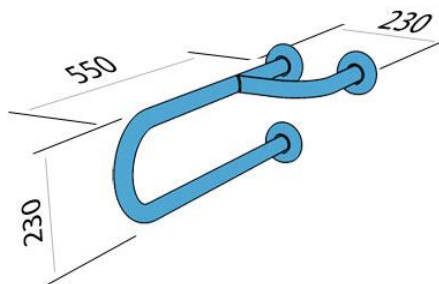

**Poręcz umywalkowa prawa
PSP 155P**

Kod: PSP 155P

Opis produktu

Poręcz umywalkowa prawa ze stali nierdzewnej AISI 304 długości 550 mm

Parametry

Materiał	Stal nierdzewna AISI 304
Wykończenie	Połysk
Grubość ścianki rurki	1,5 mm
Typ poręczy	Umywalkowa prawa
Długość poręczy	550mm
Średnica rurki	Ø 30 mm
Maksymalne obciążenie	120 kg
Średnica otworów	Ø 8 mm
Ilość otworów mocujących	6
W zestawie	Wkręty 6x60 mm, kołki 10x60 mm