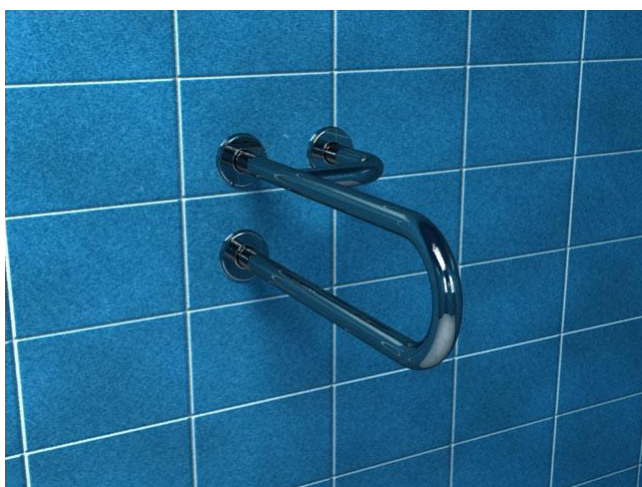

**Poręcz umywalkowa prawa
PSP 155P**

Kod: PSP 155P

Opis produktu

Poręcz umywalkowa prawa ze stali nierdzewnej AISI 304 długości 550 mm

Parametry

Materiał	Stal nierdzewna AISI 304
Wykończenie	Połysk
Grubość ścianki rurki	1,5 mm
Typ poręczy	Umywalkowa prawa
Długość poręczy	550mm
Średnica rurki	Ø 30 mm
Maksymalne obciążenie	120 kg
Średnica otworów	Ø 8 mm
Ilość otworów mocujących	6
W zestawie	Wkręty 6x60 mm, kołki 10x60 mm