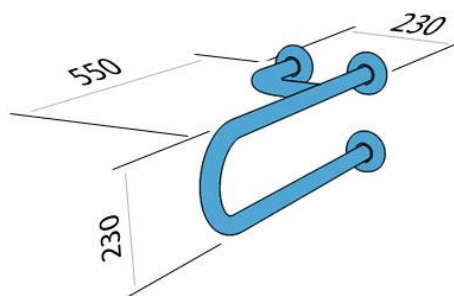

Poręcz umywalkowa lewa
PSP 155L

Kod: PSP 155L

Opis produktu

Poręcz umywalkowa lewa ze stali nierdzewnej AISI 304 długości 550 mm

Parametry

Materiał	Stal nierdzewna AISI 304
Wykończenie	Połysk
Grubość ścianki rurki	1,5 mm
Typ poręczy	Umywalkowa lewa
Długość poręczy	550mm
Średnica rurki	Ø 30 mm
Maksymalne obciążenie	120 kg
Średnica otworów	Ø 8 mm
Ilość otworów mocujących	6
W zestawie	Wkręty 6x60 mm, kołki 10x60 mm