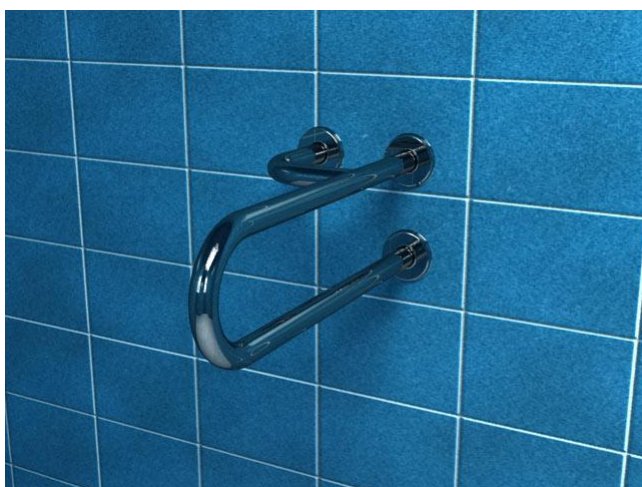

Poręcz umywalkowa lewa
PSP 155L

Kod: PSP 155L

Opis produktu

Poręcz umywalkowa lewa ze stali nierdzewnej AISI 304 długości 550 mm

Parametry

Materiał	Stal nierdzewna AISI 304
Wykończenie	Połysk
Grubość ścianki rurki	1,5 mm
Typ poręczy	Umywalkowa lewa
Długość poręczy	550mm
Średnica rurki	Ø 30 mm
Maksymalne obciążenie	120 kg
Średnica otworów	Ø 8 mm
Ilość otworów mocujących	6
W zestawie	Wkręty 6x60 mm, kołki 10x60 mm